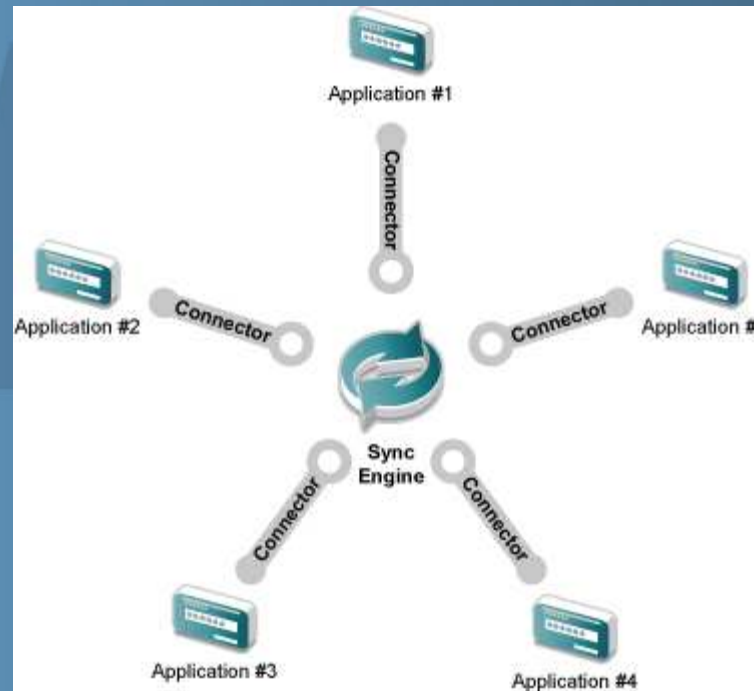

Novell Data Synchronizer

Co to je?

Novell Data Synchronizer

- Funkce datasync
 - Synchronizační řešení

Novell Data Synchronizer

- Co obsahuje
 - Sync Engine
 - Web Administration Service
 - Configuration Engine
 - Connector Manager
 - Connectors

Novell Data Synchronizer

- Podporované aplikace
 - Novell GroupWise
 - Mobilní zařízení s ActiveSync protokolem
 - Salesforce.com
 - SharePoint
 - SugarCRM

Novell Data Synchronizer

- Položky k synchronizaci GroupWise a mobil
 - E-mailové zprávy
 - Schůzky
 - Úkoly
 - Poznámky
 - Adresní kniha
 - Kontakty

Novell Data Synchronizer

- Synchronizace událostí
 - přidání
 - změna
 - přesun
 - odstranění

Novell Data Synchronizer

- Druhy konektorů
 - Novell GroupWise
 - Mobility Connector
 - SharePoint Connector
 - SugarCRM Connector
 - Salesforce.comConnector

The screenshot displays the Novell Data Synchronizer web interface. At the top, it shows the title "Novell Data Synchronizer" and the user "Logged In as: admin". The main content is divided into two sections: "Manage Connectors" and "Manage Engines".